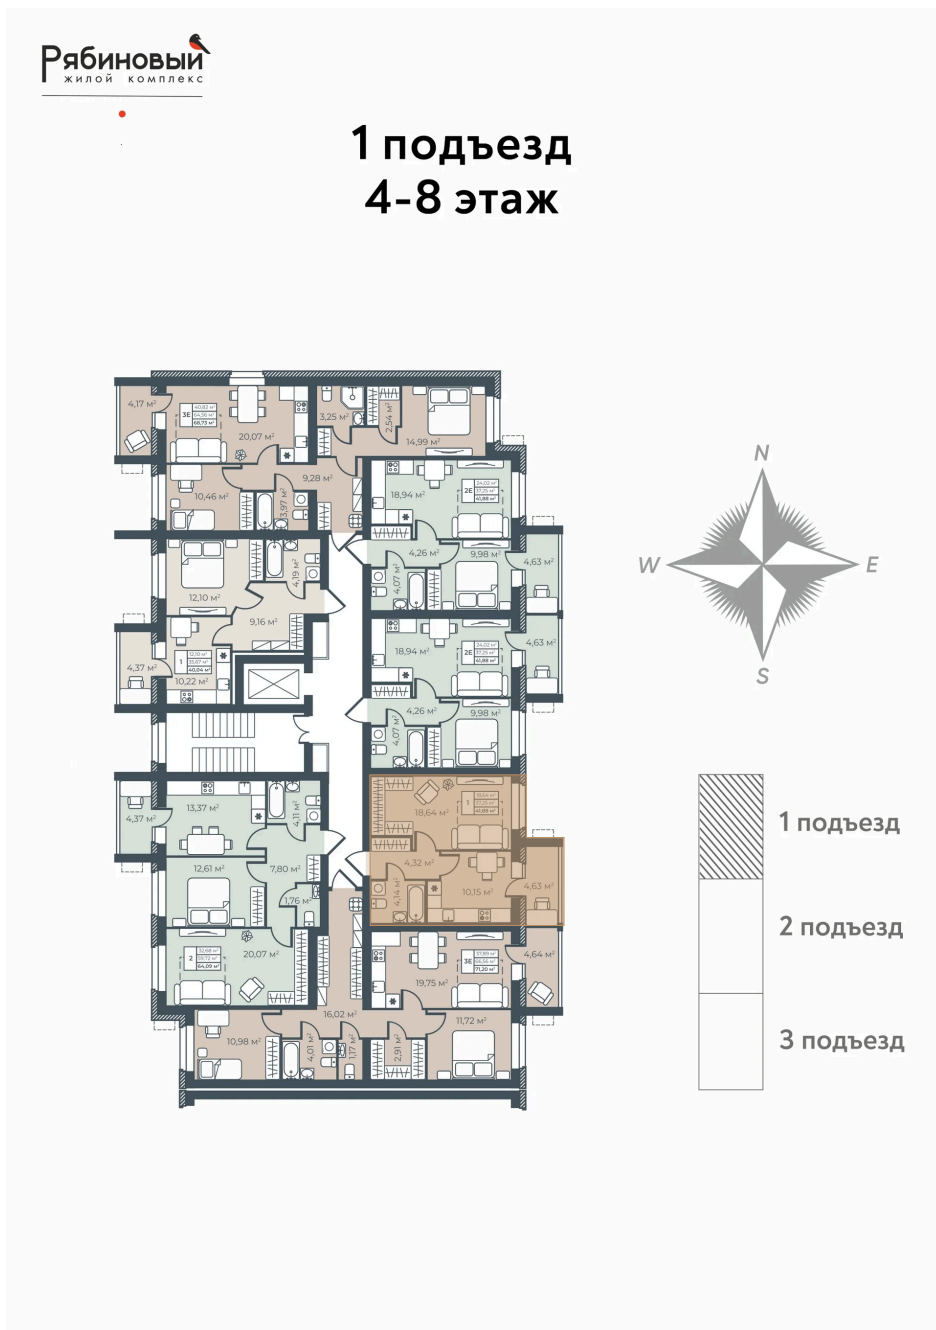

Номер: 39

1 КОМНАТНАЯ 41.88 М²

Отсканируйте QR-код и
смотрите на сайте
ryabinovy.ru

3 233 902 руб.

В ипотеку от 15 690 руб.

Корпус	ЖК Рябиновый 1 очередь	Этаж	6
Секция	1		

08.09.2024, 00:53

Не является публичной офертой, цена может быть скорректирована. Информация взята с сайта «ryabinovy.ru»

На этаже 6

1 комнатная 41.88 м²

08.09.2024, 00:53

Не является публичной офертой, цена может быть скорректирована. Информация взята с сайта «ryabinovy.ru»