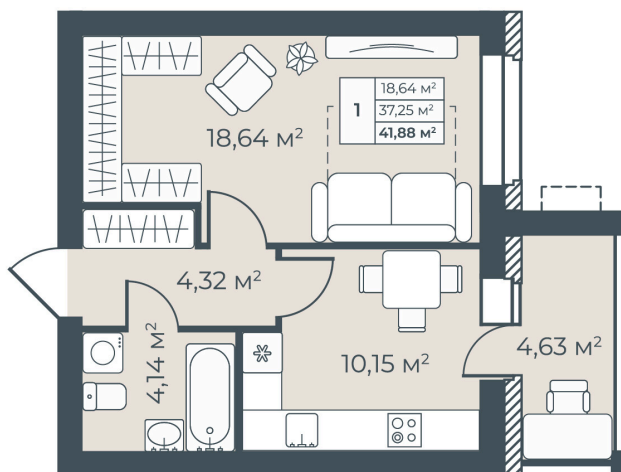

Номер: 39

1 КОМНАТНАЯ 41.88 М²

Отсканируйте QR-код и
смотрите на сайте
ryabinovy.ru

3 233 902 руб.

В ипотеку от 15 690 руб.

Корпус	ЖК Рябиновый 1 очередь	Этаж	6
Секция	1		

08.09.2024, 00:53

Не является публичной офертой, цена может быть скорректирована. Информация взята с сайта «ryabinovy.ru»

На этаже 6

1 комнатная 41.88 м²

08.09.2024, 00:53

Не является публичной офертой, цена может быть скорректирована. Информация взята с сайта «ryabinovy.ru»