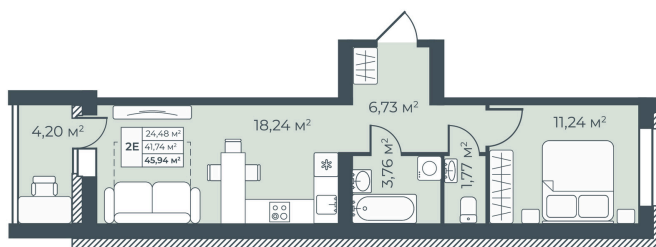

Номер: 168

2 КОМНАТНАЯ 45.94 М²

Отсканируйте QR-код и
смотрите на сайте
ryabinovy.ru

3 368 919 руб.

В ипотеку от 16 481 руб.

| | | | |
|--------|------------------------|------|---|
| Корпус | ЖК Рябиновый 1 очередь | Этаж | 7 |
| Секция | 3 | | |