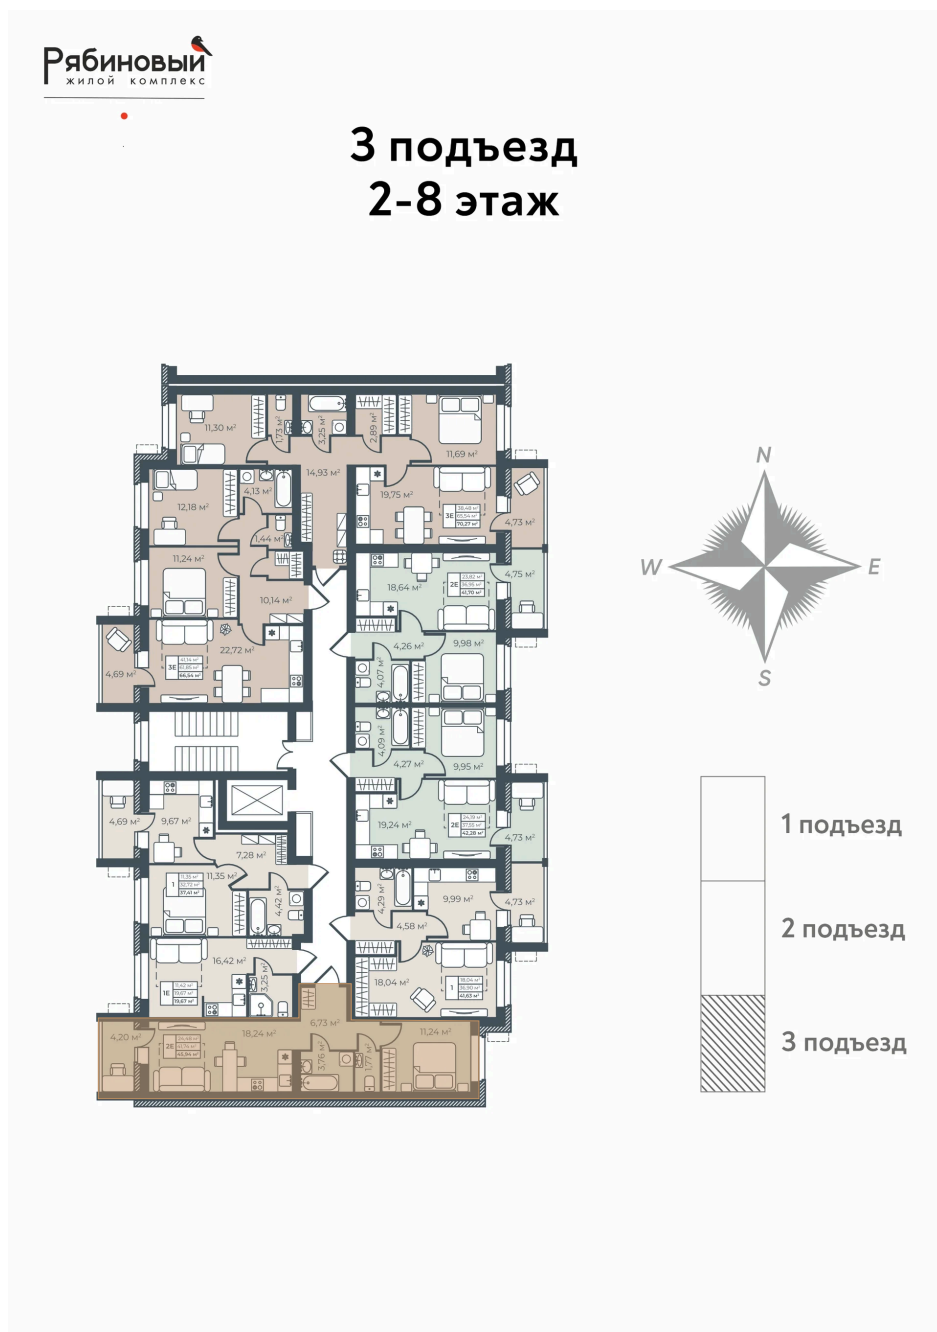

Номер: 160

2 КОМНАТНАЯ 45.94 М²

Отсканируйте QR-код и
смотрите на сайте
ryabinovy.ru

3 681 798 руб.

В ипотеку от 16 896 руб.

Корпус	ЖК Рябиновый 1 очередь	Этаж	6
Секция	3		

08.09.2024, 03:12

Не является публичной офертой, цена может быть скорректирована. Информация взята с сайта «ryabinovy.ru»

На этаже 6

2 комнатная 45.94 м²

08.09.2024, 03:12

Не является публичной офертой, цена может быть скорректирована. Информация взята с сайта «ryabinovy.ru»