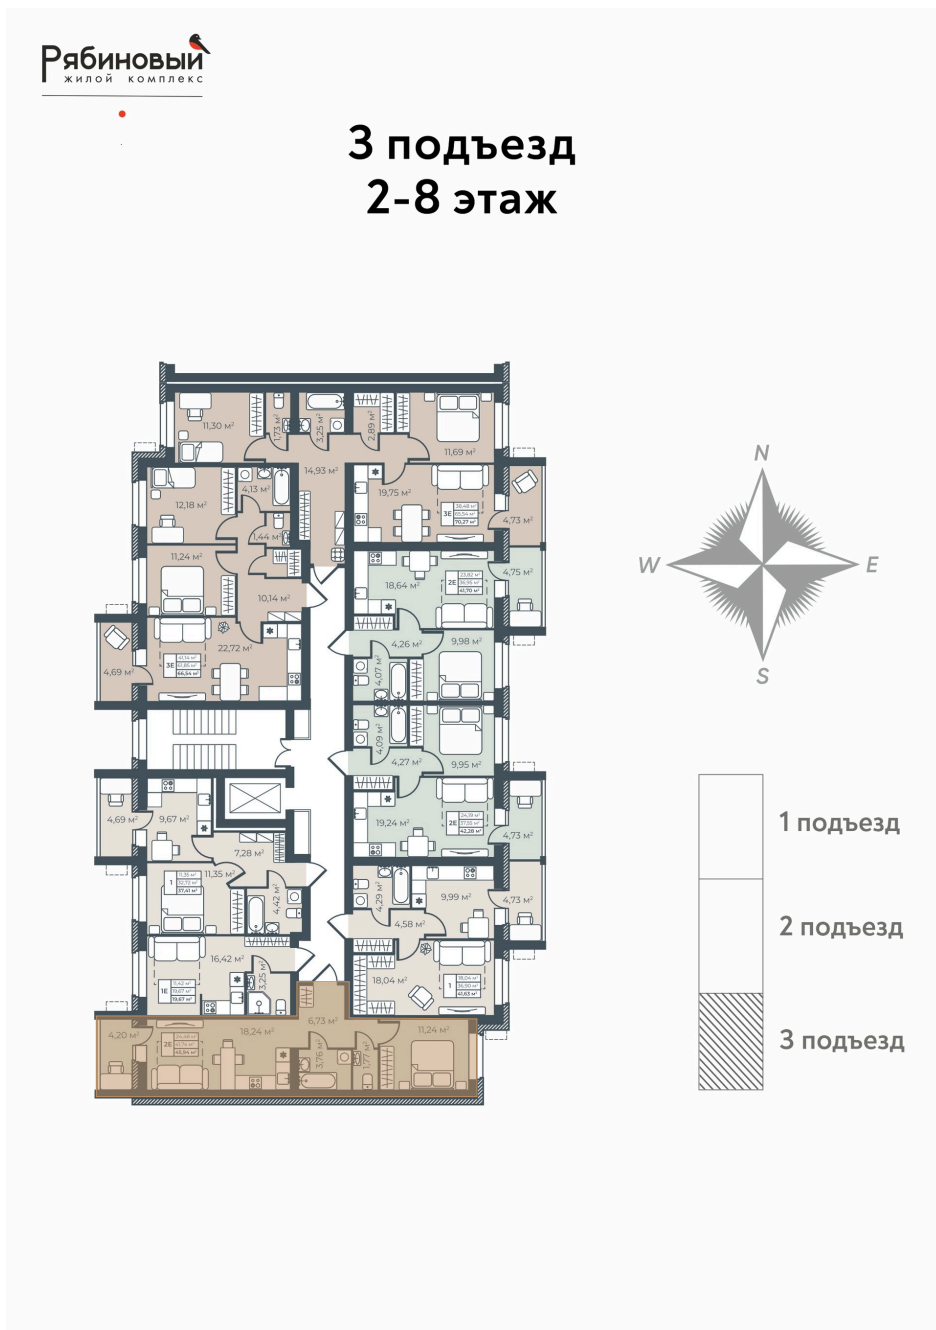

Номер: 160

2 КОМНАТНАЯ 45.94 М²

Отсканируйте QR-код и
смотрите на сайте
ryabinovy.ru

3 451 611 руб.

В ипотеку от 16 896 руб.

Корпус	ЖК Рябиновый 1 очередь	Этаж	6
Секция	3		

21.05.2024, 17:32

Не является публичной офертой, цена может быть скорректирована. Информация взята с сайта «ryabinovy.ru»

На этаже 6

2 комнатная 45.94 м²

21.05.2024, 17:32

Не является публичной офертой, цена может быть скорректирована. Информация взята с сайта «ryabinovy.ru»