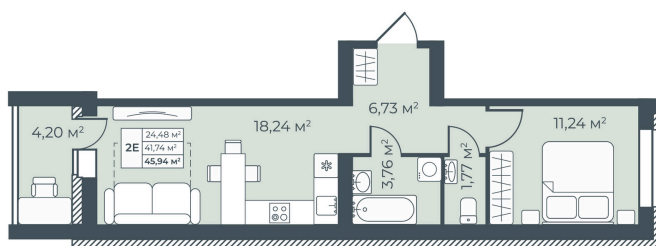

Номер: 160

2 КОМНАТНАЯ 45.94 М²

Отсканируйте QR-код и
смотрите на сайте
ryabinovy.ru

3 681 798 руб.

В ипотеку от 16 896 руб.

Корпус	ЖК Рябиновый 1 очередь	Этаж	6
Секция	3		

08.09.2024, 03:12

Не является публичной офертой, цена может быть скорректирована. Информация взята с сайта «ryabinovy.ru»

На этаже 6

2 комнатная 45.94 м²

08.09.2024, 03:12

Не является публичной офертой, цена может быть скорректирована. Информация взята с сайта «ryabinovy.ru»