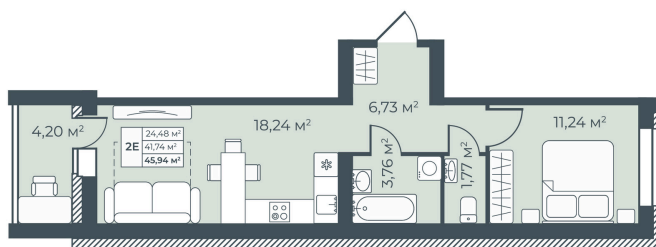

Номер: 160

2 КОМНАТНАЯ 45.94 М²

Отсканируйте QR-код и
смотрите на сайте
ryabinovy.ru

3 451 611 руб.

В ипотеку от 16 896 руб.

Корпус	ЖК Рябиновый 1 очередь	Этаж	6
Секция	3		

21.05.2024, 17:32

Не является публичной офертой, цена может быть скорректирована. Информация взята с сайта «ryabinovy.ru»

На этаже 6

2 комнатная 45.94 м²

21.05.2024, 17:32

Не является публичной офертой, цена может быть скорректирована. Информация взята с сайта «ryabinovy.ru»