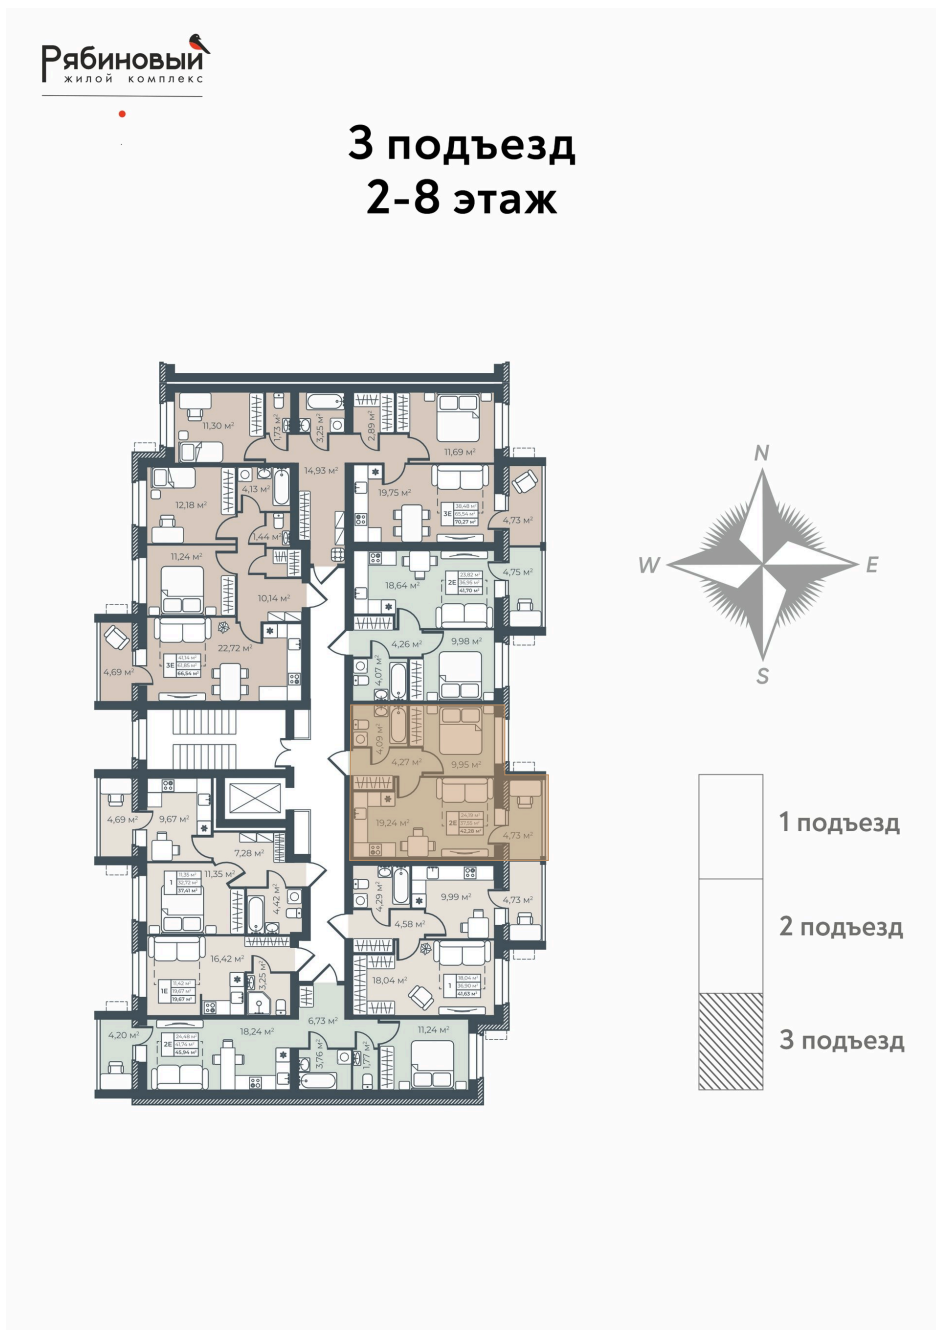

Номер: 150

2 КОМНАТНАЯ 42.28 м²

Отсканируйте QR-код и
смотрите на сайте
ryabinovy.ru

3 265 414 руб.

В ипотеку от 15 995 руб.

Корпус	ЖК Рябиновый 1 очередь	Этаж	5
Секция	3		

21.05.2024, 16:54

Не является публичной офертой, цена может быть скорректирована. Информация взята с сайта «ryabinovy.ru»

На этаже 5

2 комнатная 42.28 м²

21.05.2024, 16:54

Не является публичной офертой, цена может быть скорректирована. Информация взята с сайта «ryabinovy.ru»