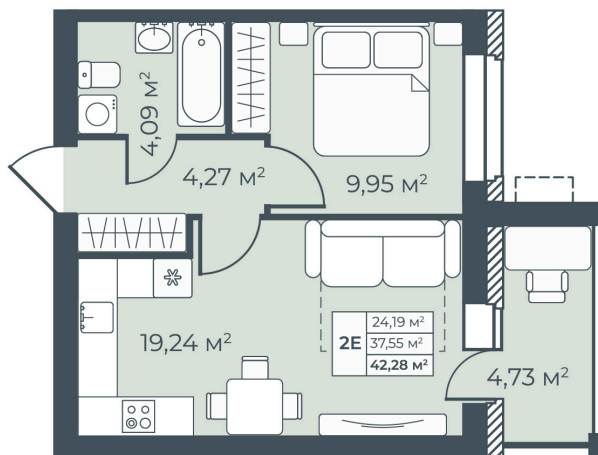

Номер: 150

2 КОМНАТНАЯ 42.28 м²

Отсканируйте QR-код и
смотрите на сайте
ryabinovy.ru

3 265 414 руб.

В ипотеку от 15 995 руб.

Корпус	ЖК Рябиновый 1 очередь	Этаж	5
Секция	3		

21.05.2024, 16:54

Не является публичной офертой, цена может быть скорректирована. Информация взята с сайта «ryabinovy.ru»

На этаже 5

2 комнатная 42.28 м²

21.05.2024, 16:54

Не является публичной офертой, цена может быть скорректирована. Информация взята с сайта «ryabinovy.ru»