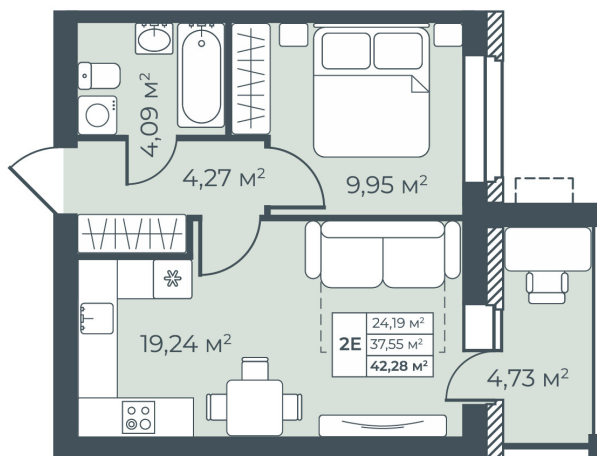

Номер: 150

2 КОМНАТНАЯ 42.28 М²

Отсканируйте QR-код и
смотрите на сайте
ryabinovy.ru

3 591 255 руб.

В ипотеку от 15 995 руб.

Корпус ЖК Рябиновый 1 очередь

Этаж 5

Секция 3

18.10.2024, 07:42

Не является публичной офертой, цена может быть скорректирована. Информация взята с сайта «ryabinovy.ru»

На этаже 5

2 комнатная 42.28 м²

3 подъезд 2-8 этаж

18.10.2024, 07:42

Не является публичной офертой, цена может быть скорректирована. Информация взята с сайта «ryabinovy.ru»