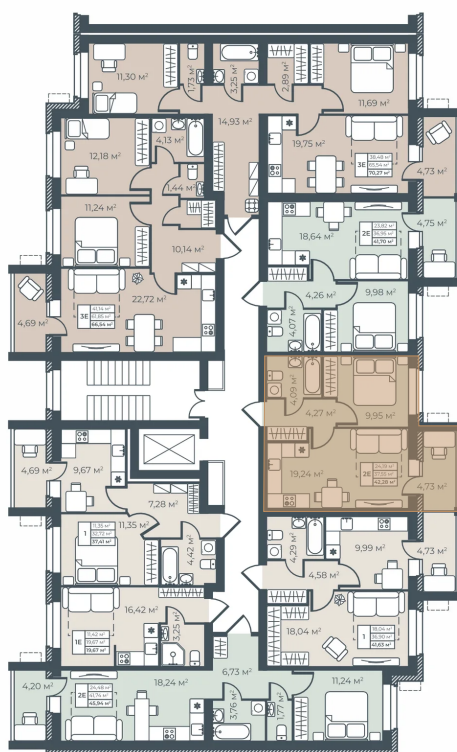

Номер: 150

2 КОМНАТНАЯ 42.28 М²

Отсканируйте QR-код и
смотрите на сайте
ryabinovy.ru

3 591 255 руб.

В ипотеку от 15 995 руб.

Корпус ЖК Рябиновый 1 очередь

Этаж 5

Секция 3

18.10.2024, 07:42

Не является публичной офертой, цена может быть скорректирована. Информация взята с сайта «ryabinovy.ru»

На этаже 5

2 комнатная 42.28 м²

3 подъезд 2-8 этаж

18.10.2024, 07:42

Не является публичной офертой, цена может быть скорректирована. Информация взята с сайта «ryabinovy.ru»