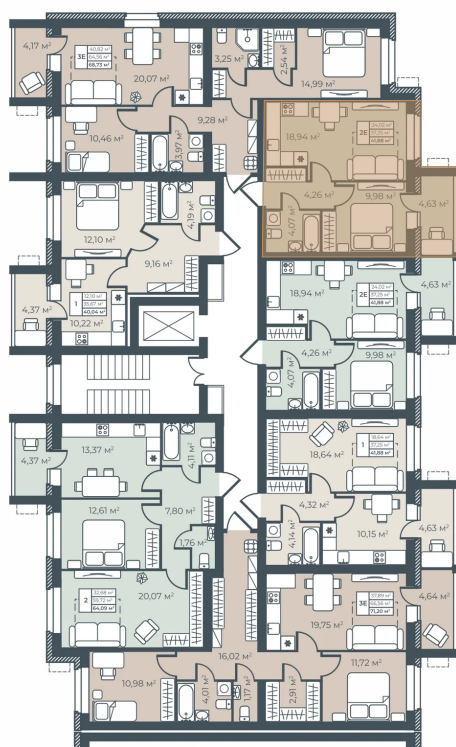

Номер: 23

2 КОМНАТНАЯ 41.88 м²

Отсканируйте QR-код и
смотрите на сайте
ryabinovy.ru

3 388 434 руб.

В ипотеку от 16 264 руб.

Корпус	ЖК Рябиновый 1 очередь	Этаж	4
Секция	1		

18.10.2024, 07:42

Не является публичной офертой, цена может быть скорректирована. Информация взята с сайта «ryabinovy.ru»

На этаже 4

2 комнатная 41.88 м²

Рябиновы
ЖИЛОЙ КОМПЛЕКС

1 подъезд 4-8 этаж

18.10.2024, 07:42

Не является публичной офертой, цена может быть скорректирована. Информация взята с сайта «ryabinovy.ru»