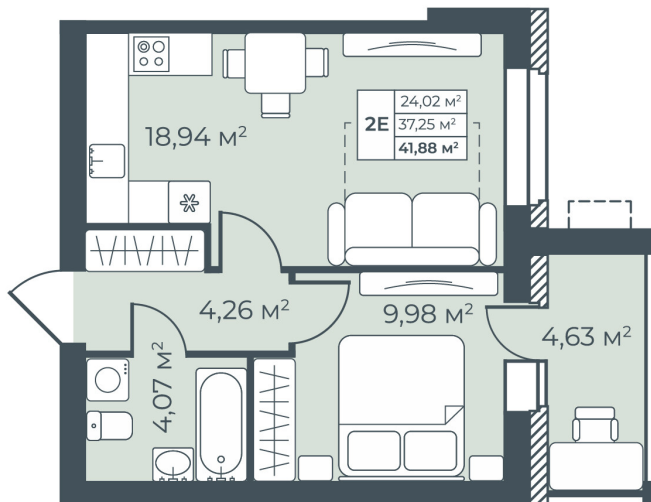

Номер: 23

2 КОМНАТНАЯ 41.88 м²

Отсканируйте QR-код и
смотрите на сайте
ryabinovy.ru

3 388 434 руб.

В ипотеку от 16 264 руб.

Корпус	ЖК Рябиновый 1 очередь	Этаж	4
Секция	1		

18.10.2024, 07:42

Не является публичной офертой, цена может быть скорректирована. Информация взята с сайта «ryabinovy.ru»

На этаже 4

2 комнатная 41.88 м²

Рябиновы
ЖИЛОЙ КОМПЛЕКС

1 подъезд 4-8 этаж

18.10.2024, 07:42

Не является публичной офертой, цена может быть скорректирована. Информация взята с сайта «ryabinovy.ru»