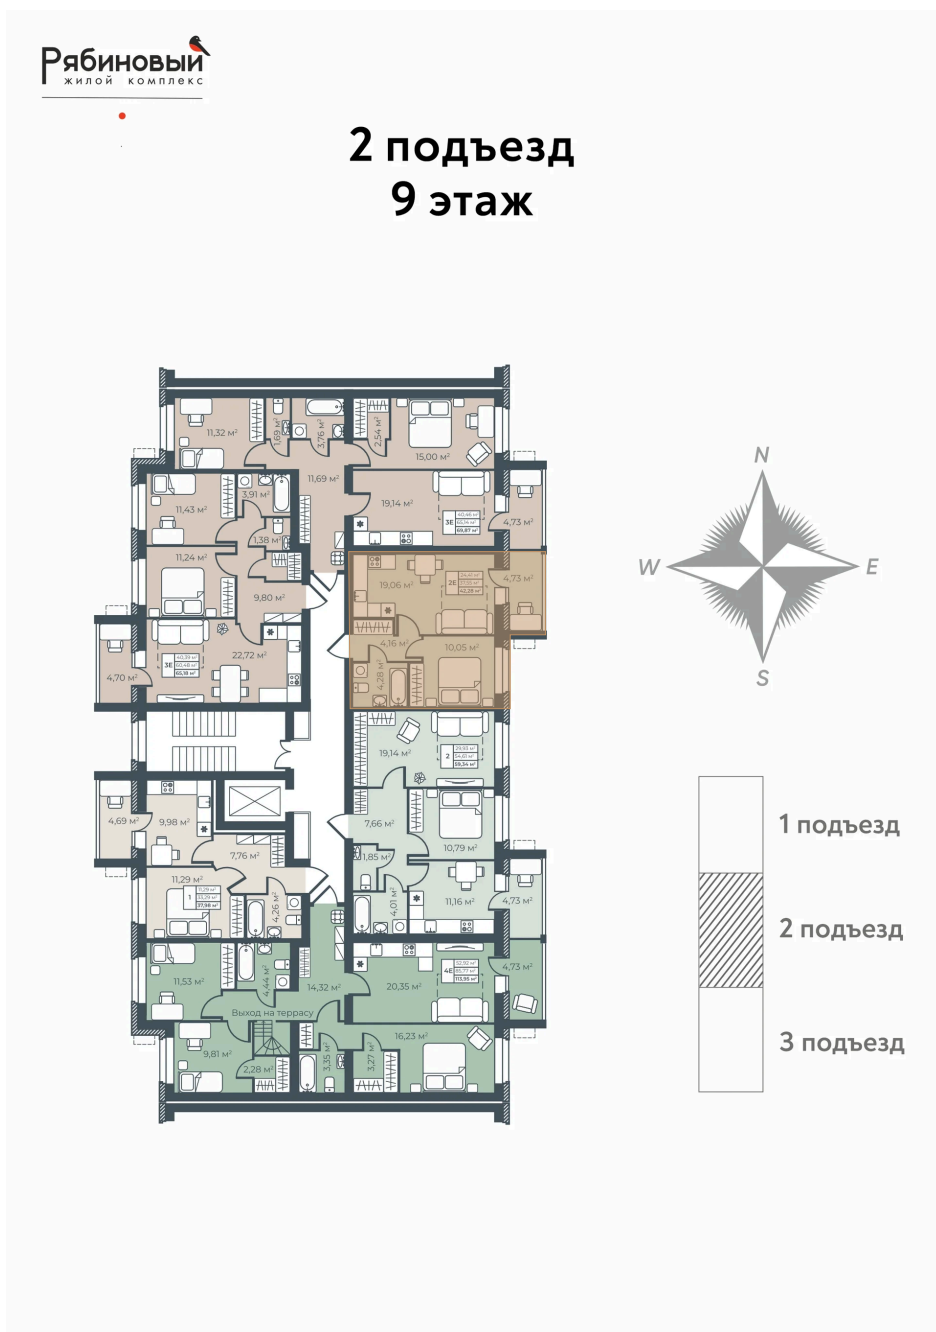

Номер: 112

2 КОМНАТНАЯ 42.28 М²

Отсканируйте QR-код и
смотрите на сайте
ryabinovy.ru

3 331 381 руб.

В ипотеку от 14 871 руб.

Корпус	ЖК Рябиновый 1 очередь	Этаж	9
Секция	2		

08.09.2024, 02:30

Не является публичной офертой, цена может быть скорректирована. Информация взята с сайта «ryabinovy.ru»

На этаже 9

2 комнатная 42.28 м²

08.09.2024, 02:30

Не является публичной офертой, цена может быть скорректирована. Информация взята с сайта «ryabinovy.ru»