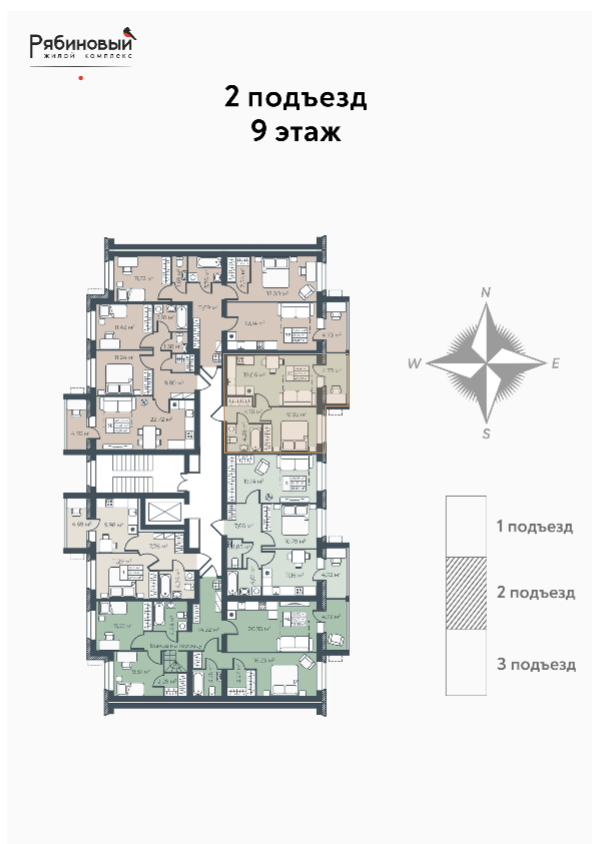

ЖК "РЯБИНОВЫЙ"

Огороженная территория

Спортивная площадка

Игровая площадка

АДРЕС

Воронежская обл, г
Богучар

Номер 112

КВАРТИРА 2-КОМНАТНАЯ 42,28 М²

Корпус	ЖК Рябиновый 1 очередь	Секция	2
Этаж	9		

3 441 309 руб

Ипотека от 14 871 руб/мес

Отсканируйте QR-код и смотрите на сайте
ryabinovy.ru

НА ЭТАЖЕ 9

КВАРТИРА 2-КОМНАТНАЯ 42,28 М²

ГЕНПЛАН, ЖК РЯБИНОВЫЙ 1 ОЧЕРЕДЬ