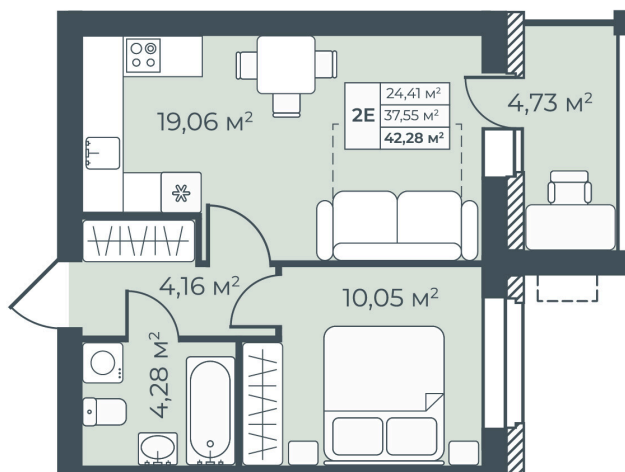

Номер: 112

2 КОМНАТНАЯ 42.28 М²

Отсканируйте QR-код и
смотрите на сайте
ryabinovy.ru

3 331 381 руб.

В ипотеку от 14 871 руб.

Корпус	ЖК Рябиновый 1 очередь	Этаж	9
Секция	2		

08.09.2024, 02:30

Не является публичной офертой, цена может быть скорректирована. Информация взята с сайта «ryabinovy.ru»

На этаже 9

2 комнатная 42.28 м²

08.09.2024, 02:30

Не является публичной офертой, цена может быть скорректирована. Информация взята с сайта «ryabinovy.ru»