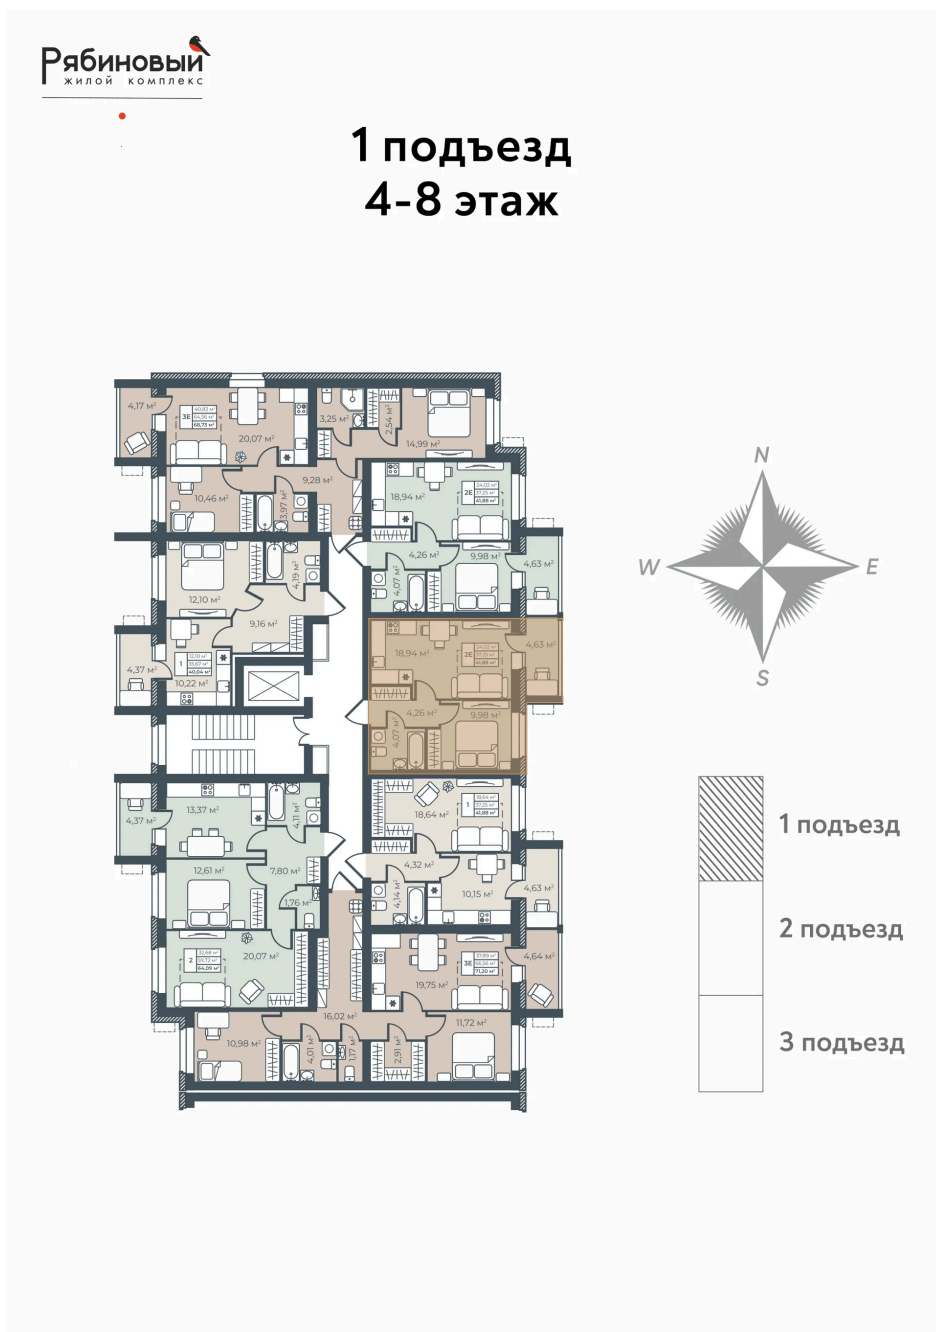

Номер: 38

2 КОМНАТНАЯ 41.88 М²

Отсканируйте QR-код и
смотрите на сайте
ryabinovy.ru

3 427 932 руб.

В ипотеку от 15 298 руб.

Корпус	ЖК Рябиновый 1 очередь	Этаж	6
Секция	1		

08.09.2024, 00:51

Не является публичной офертой, цена может быть скорректирована. Информация взята с сайта «ryabinovy.ru»

На этаже 6

2 комнатная 41.88 м²

08.09.2024, 00:51

Не является публичной офертой, цена может быть скорректирована. Информация взята с сайта «ryabinovy.ru»