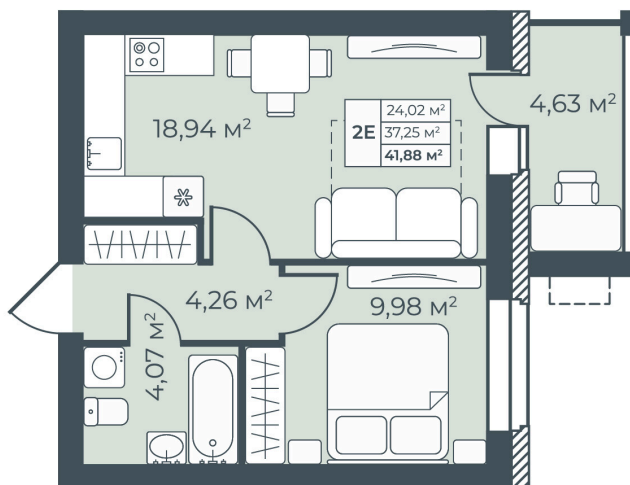

Номер: 38

2 КОМНАТНАЯ 41.88 М²

Отсканируйте QR-код и
смотрите на сайте
ryabinovy.ru

3 427 932 руб.

В ипотеку от 15 298 руб.

Корпус	ЖК Рябиновый 1 очередь	Этаж	6
Секция	1		

08.09.2024, 00:51

Не является публичной офертой, цена может быть скорректирована. Информация взята с сайта «ryabinovy.ru»

На этаже 6

2 комнатная 41.88 м²

08.09.2024, 00:51

Не является публичной офертой, цена может быть скорректирована. Информация взята с сайта «ryabinovy.ru»